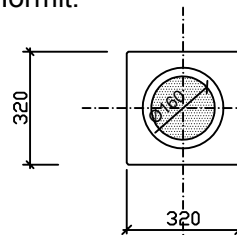

US Black 1.1 (865) 2020

Kaa

29.10.2020

Suora- ja nurkkamalli

Mitat ulkomittoja.

Mitat runkomittoja.

**KORKEUSTAULUKKO:**

Uunin korkeus	1980mm	
Paino	1750kg	
Teho	4.0kW	
Lämmitysala	60-80m ²	
Alaliitos lattiasta	-	
Yläliitos lattiasta	1605mm	
Hormiliitoksen leveys / korkeus	180x180mm	
Tulipesän mitat	390x420mm	

Ylätakaliitosalue on merkitty katkoviivalla.
Uunin perustus samaan tasoon, kuin valmis lattiapinta.

Suojaetäisyydet:

Sivulle 100mm.

Ylös 150mm.

Taakse 100mm.

Hormit:

Iki- Harkko:
320x320mm.
Suojaetäisyydet:
-T600 100mm

Iki-Steel:
Ø250mm.
Suojaetäisyydet:
-T600mm 100mm

13
0809

Turun Uunisevät Oy, Rydöntie 32, FI-20360 Turku

Dop: Runko 865x640 VTT-S-04153-13

EN 15250:2007

Varaava tulisija Runko 865x665
Puupolttoaineella toimiva
lämpöä varaava lämmityslaite sisäkäyttöön