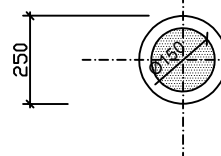

US Black 1.1 (865) 2020

Kaa

29.10.2020

Suora- ja nurkkamalli

Mitat ulkomittoja.

Mitat runkomittoja.

**KORKEUSTAULUKKO:**

Uunin korkeus	1980mm	
Paino	1750kg	
Teho	4.0kW	
Lämmitysala	60-80m ²	
Alaliitos lattiasta	-	
Yläliitos lattiasta	1605mm	
Hormiliitoksen leveys / korkeus	180x180mm	
Tulipesän mitat	390x420mm	

Ylätakaliitosalue on merkitty katkoviivalla.
Uunin perustus samaan tasoon, kuin valmis lattiapinta.

Suojaetäisyydet:

Sivulle 100mm.

Ylös 150mm.

Taakse 100mm.

Hormit:

Iki- Harkko:
320x320mm.
Suojaetäisyydet:
-T600 100mm