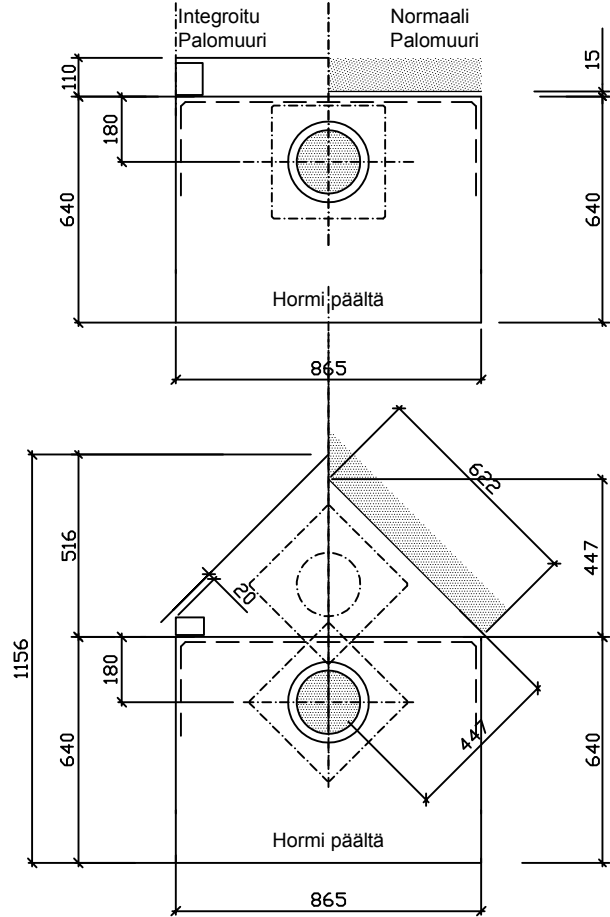

US Black 1.1 (865) 2020

Kaa

29.10.2020

Suora- ja nurkkamalli

Mitat ulkomittoja.

Mitat runkomittoja.

**KORKEUSTAULUKKO:**

Uunin korkeus	1980mm	
Paino	1750kg	
Teho	4.0kW	
Lämmitysala	60-80m ²	
Alaliitos lattiasta	-	
Yläliitos lattiasta	1605mm	
Hormiliitoksen leveys / korkeus	180x180mm	
Tulipesän mitat	390x420mm	

Ylätakaliitosalue on merkitty katkoviivalla.
Uunin perustus samaan tasoon, kuin valmis lattiapinta.

Suojaetäisyydet:

Sivulle 100mm.

Ylös 150mm.

Taakse 100mm.

Hormit:

Iki- Harkko:
320x320mm.
Suojaetäisyydet:
-T600 100mm

Iki-Steel:
Ø250mm.
Suojaetäisyydet:
-T600mm 100mm

13
0809

Turun Uunisevät Oy, Rydöntie 32, FI-20360 Turku

Dop: Runko 865x640 VTT-S-04153-13

EN 15250:2007

Varaava tulisija Runko 865x665
Puupolttoaineella toimiva
lämpöä varaava lämmityslaite sisäkäyttöön