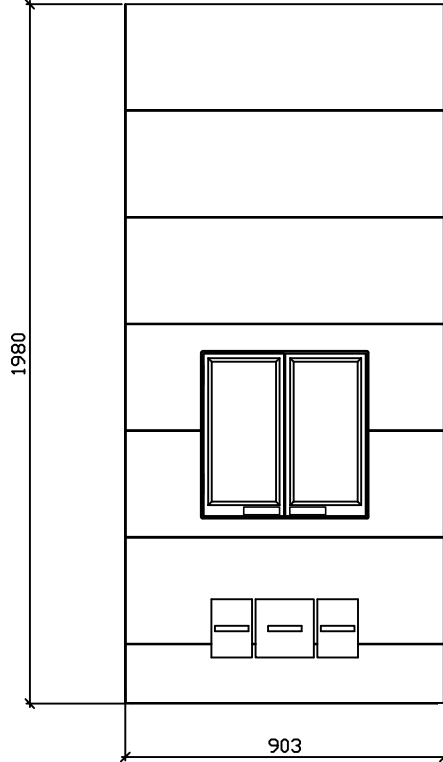

US Black 1.1 (865) 2020

Kaa

29.10.2020

Suora- ja nurkkamalli

Mitat ulkomittoja.

Mitat runkomittoja.

**KORKEUSTAULUKKO:**

Uunin korkeus	1980mm	
Paino	1750kg	
Teho	4.0kW	
Lämmitysala	60-80m ²	
Alaliitos lattiasta	-	
Yläliitos lattiasta	1605mm	
Hormiliitoksen leveys / korkeus	180x180mm	
Tulipesän mitat	390x420mm	

Ylätakaliitosalue on merkitty katkoviivalla.
Uunin perustus samaan tasoon, kuin valmis lattiapinta.

Suojaetäisyydet:

Sivulle 100mm.

Ylös 150mm.

Taakse 100mm.

Hormit:

Iki- Harkko:
320x320mm.
Suojaetäisyydet:
-T600 100mm